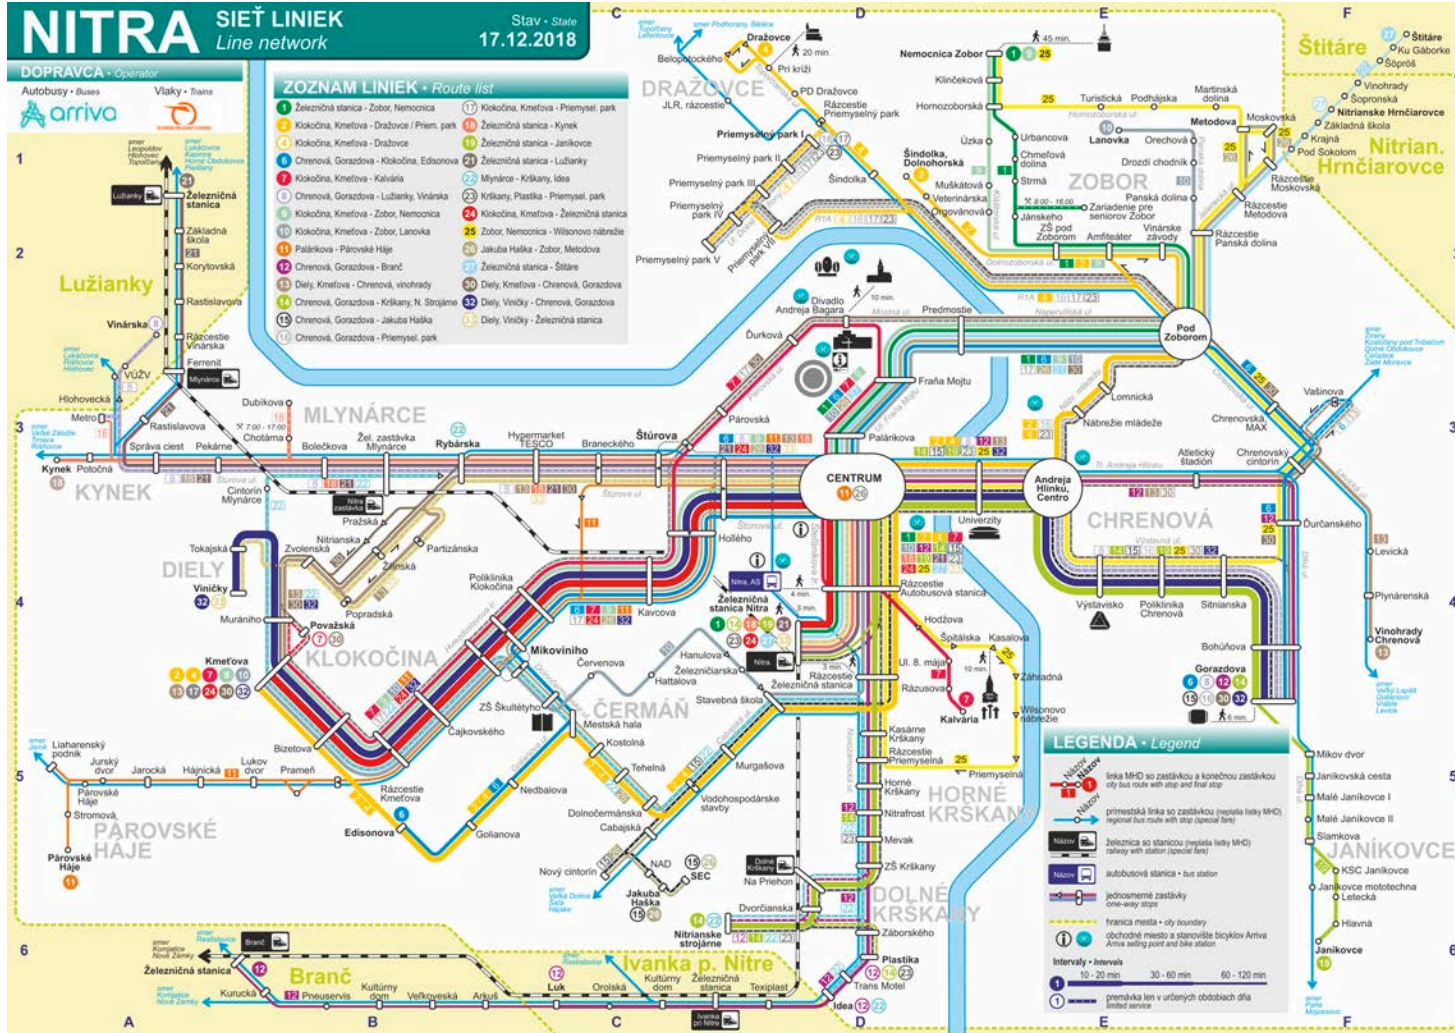

Medzimestská doprava

MHD v Nitre

Prírodná rezervácia

Opekačka na Zobore

Blízke okolie Nitry

Botanická záhrada SPU

Štúdium na FBP

- **Nitra a jej okolie Ti ponúka kopec príležitostí pre mimoškolské aktivity**